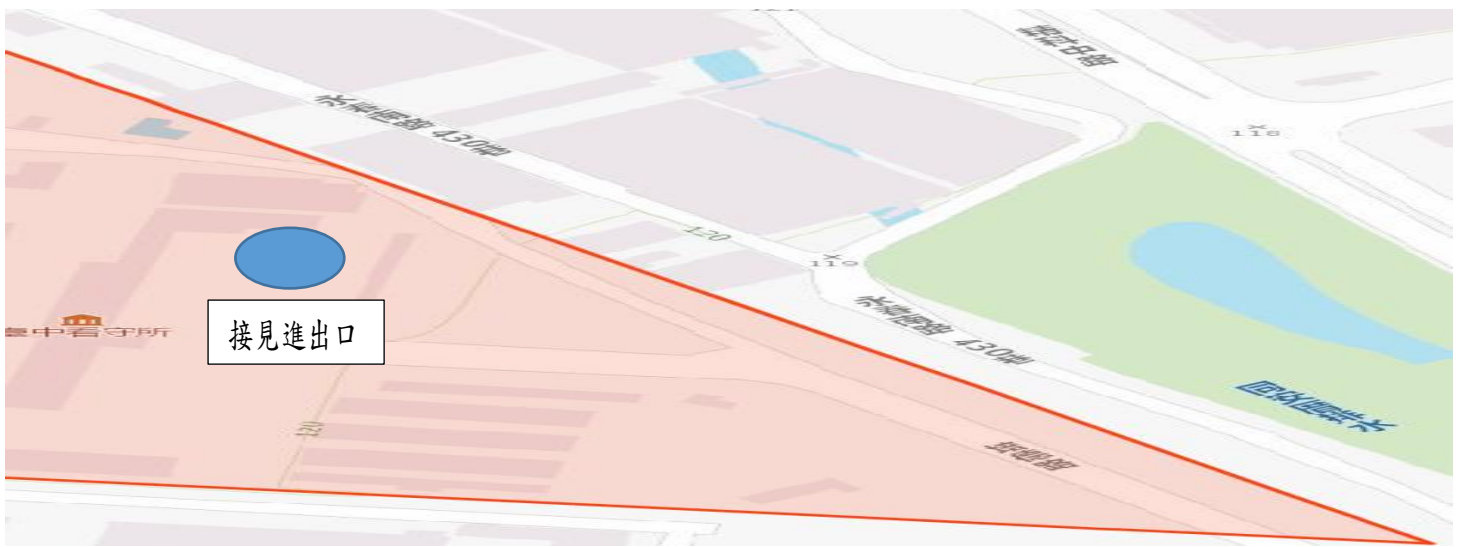

法務部矯正署臺中看守所公告

- 一、111年11月16日起本所停車場已規劃設置太陽光電系統用地，施工期間暫不開放。
- 二、施工期間接見室進出口開放由本所行政大樓前廣場側門進出。
- 三、施工期間車輛請停放於本標示路段兩側紅色線區域內。

停車公告

施工期間

請停放於本標示
路段兩側紅色線區域內

若造成困擾
敬請諒解