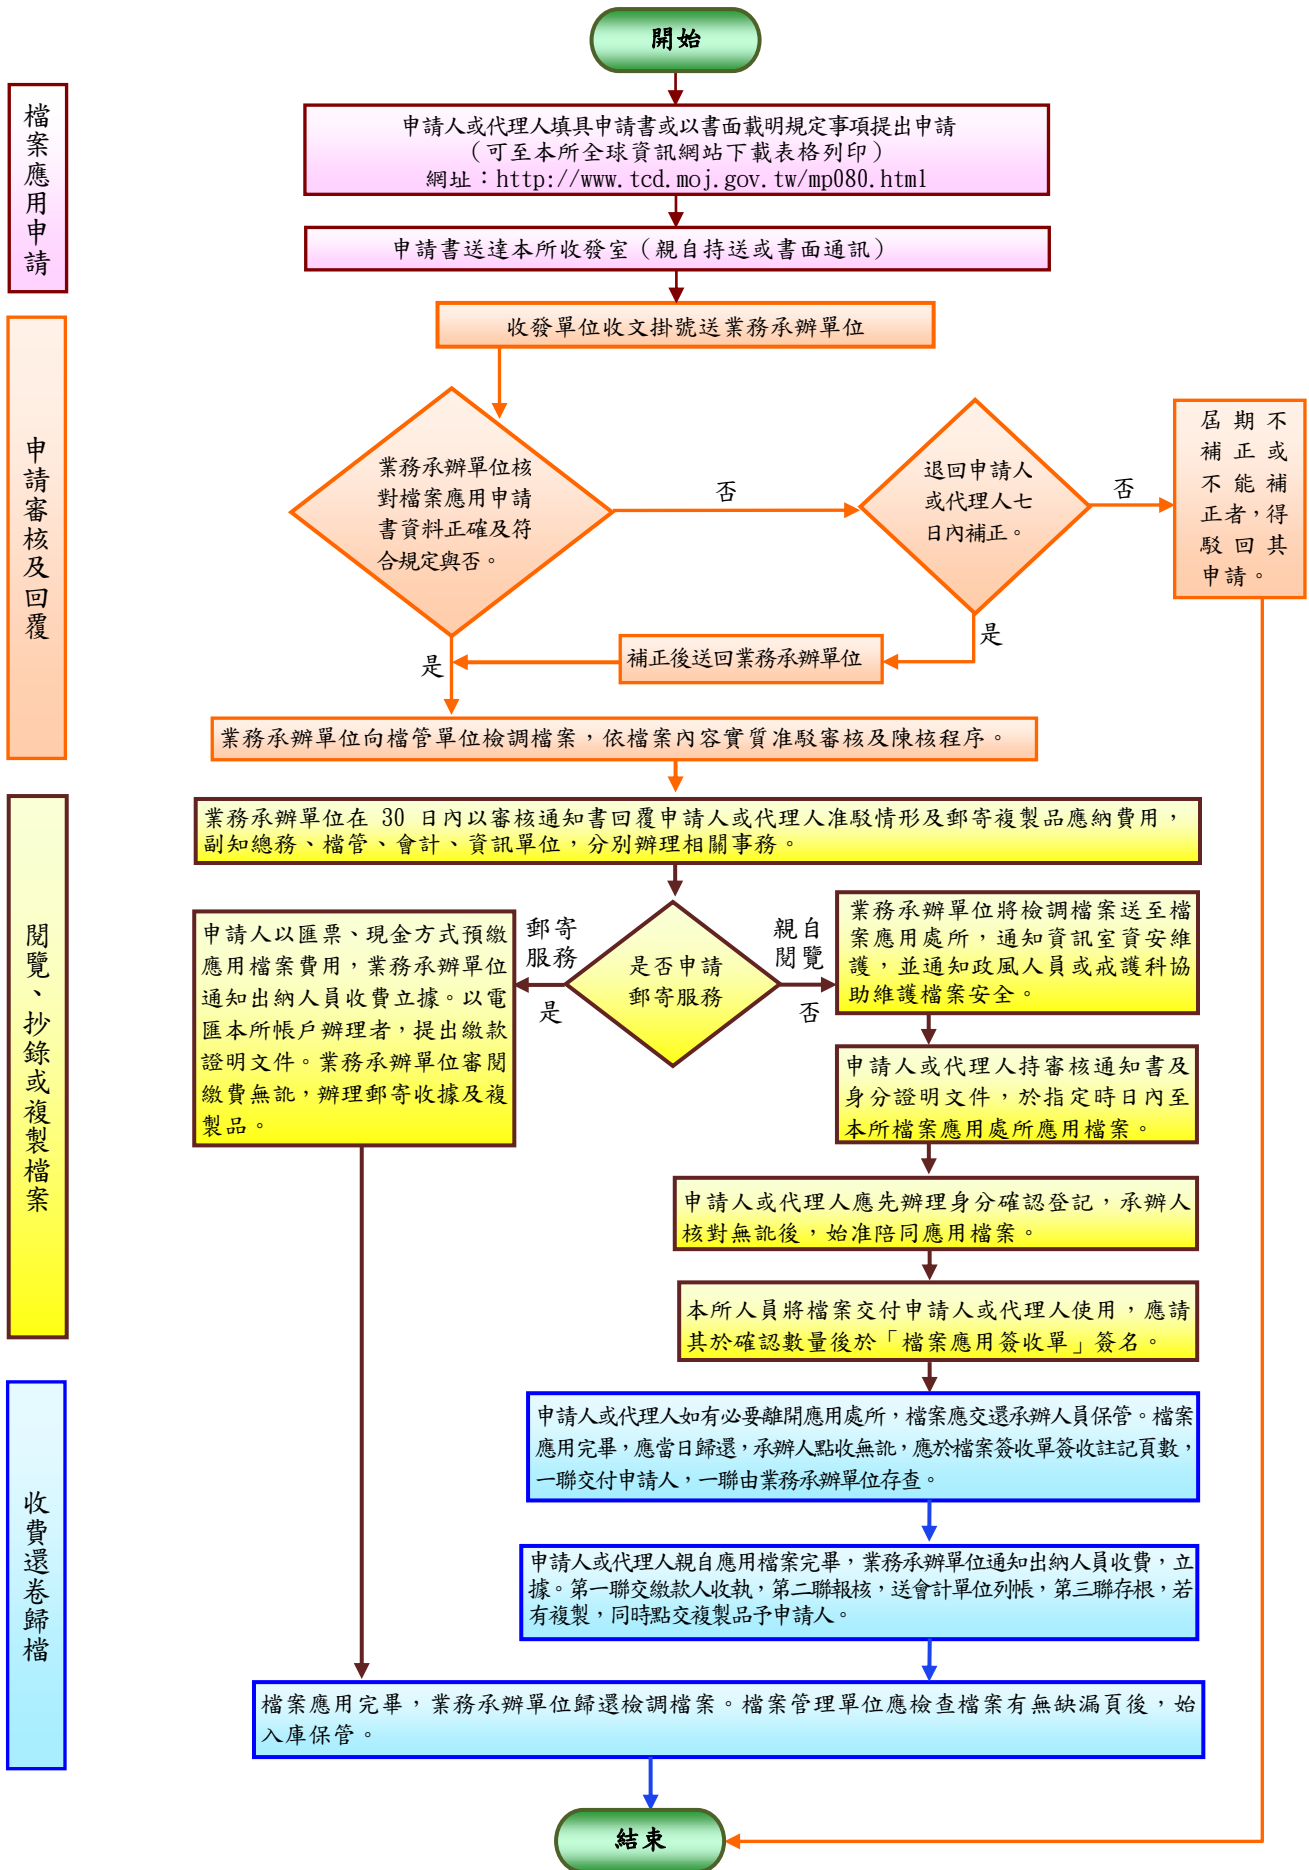

# 法務部矯正署臺中看守所受理民眾申請檔案應用流程圖

檔案應用申請

申請審核及回覆

閱覽、抄錄或複製檔案

收費還卷歸檔